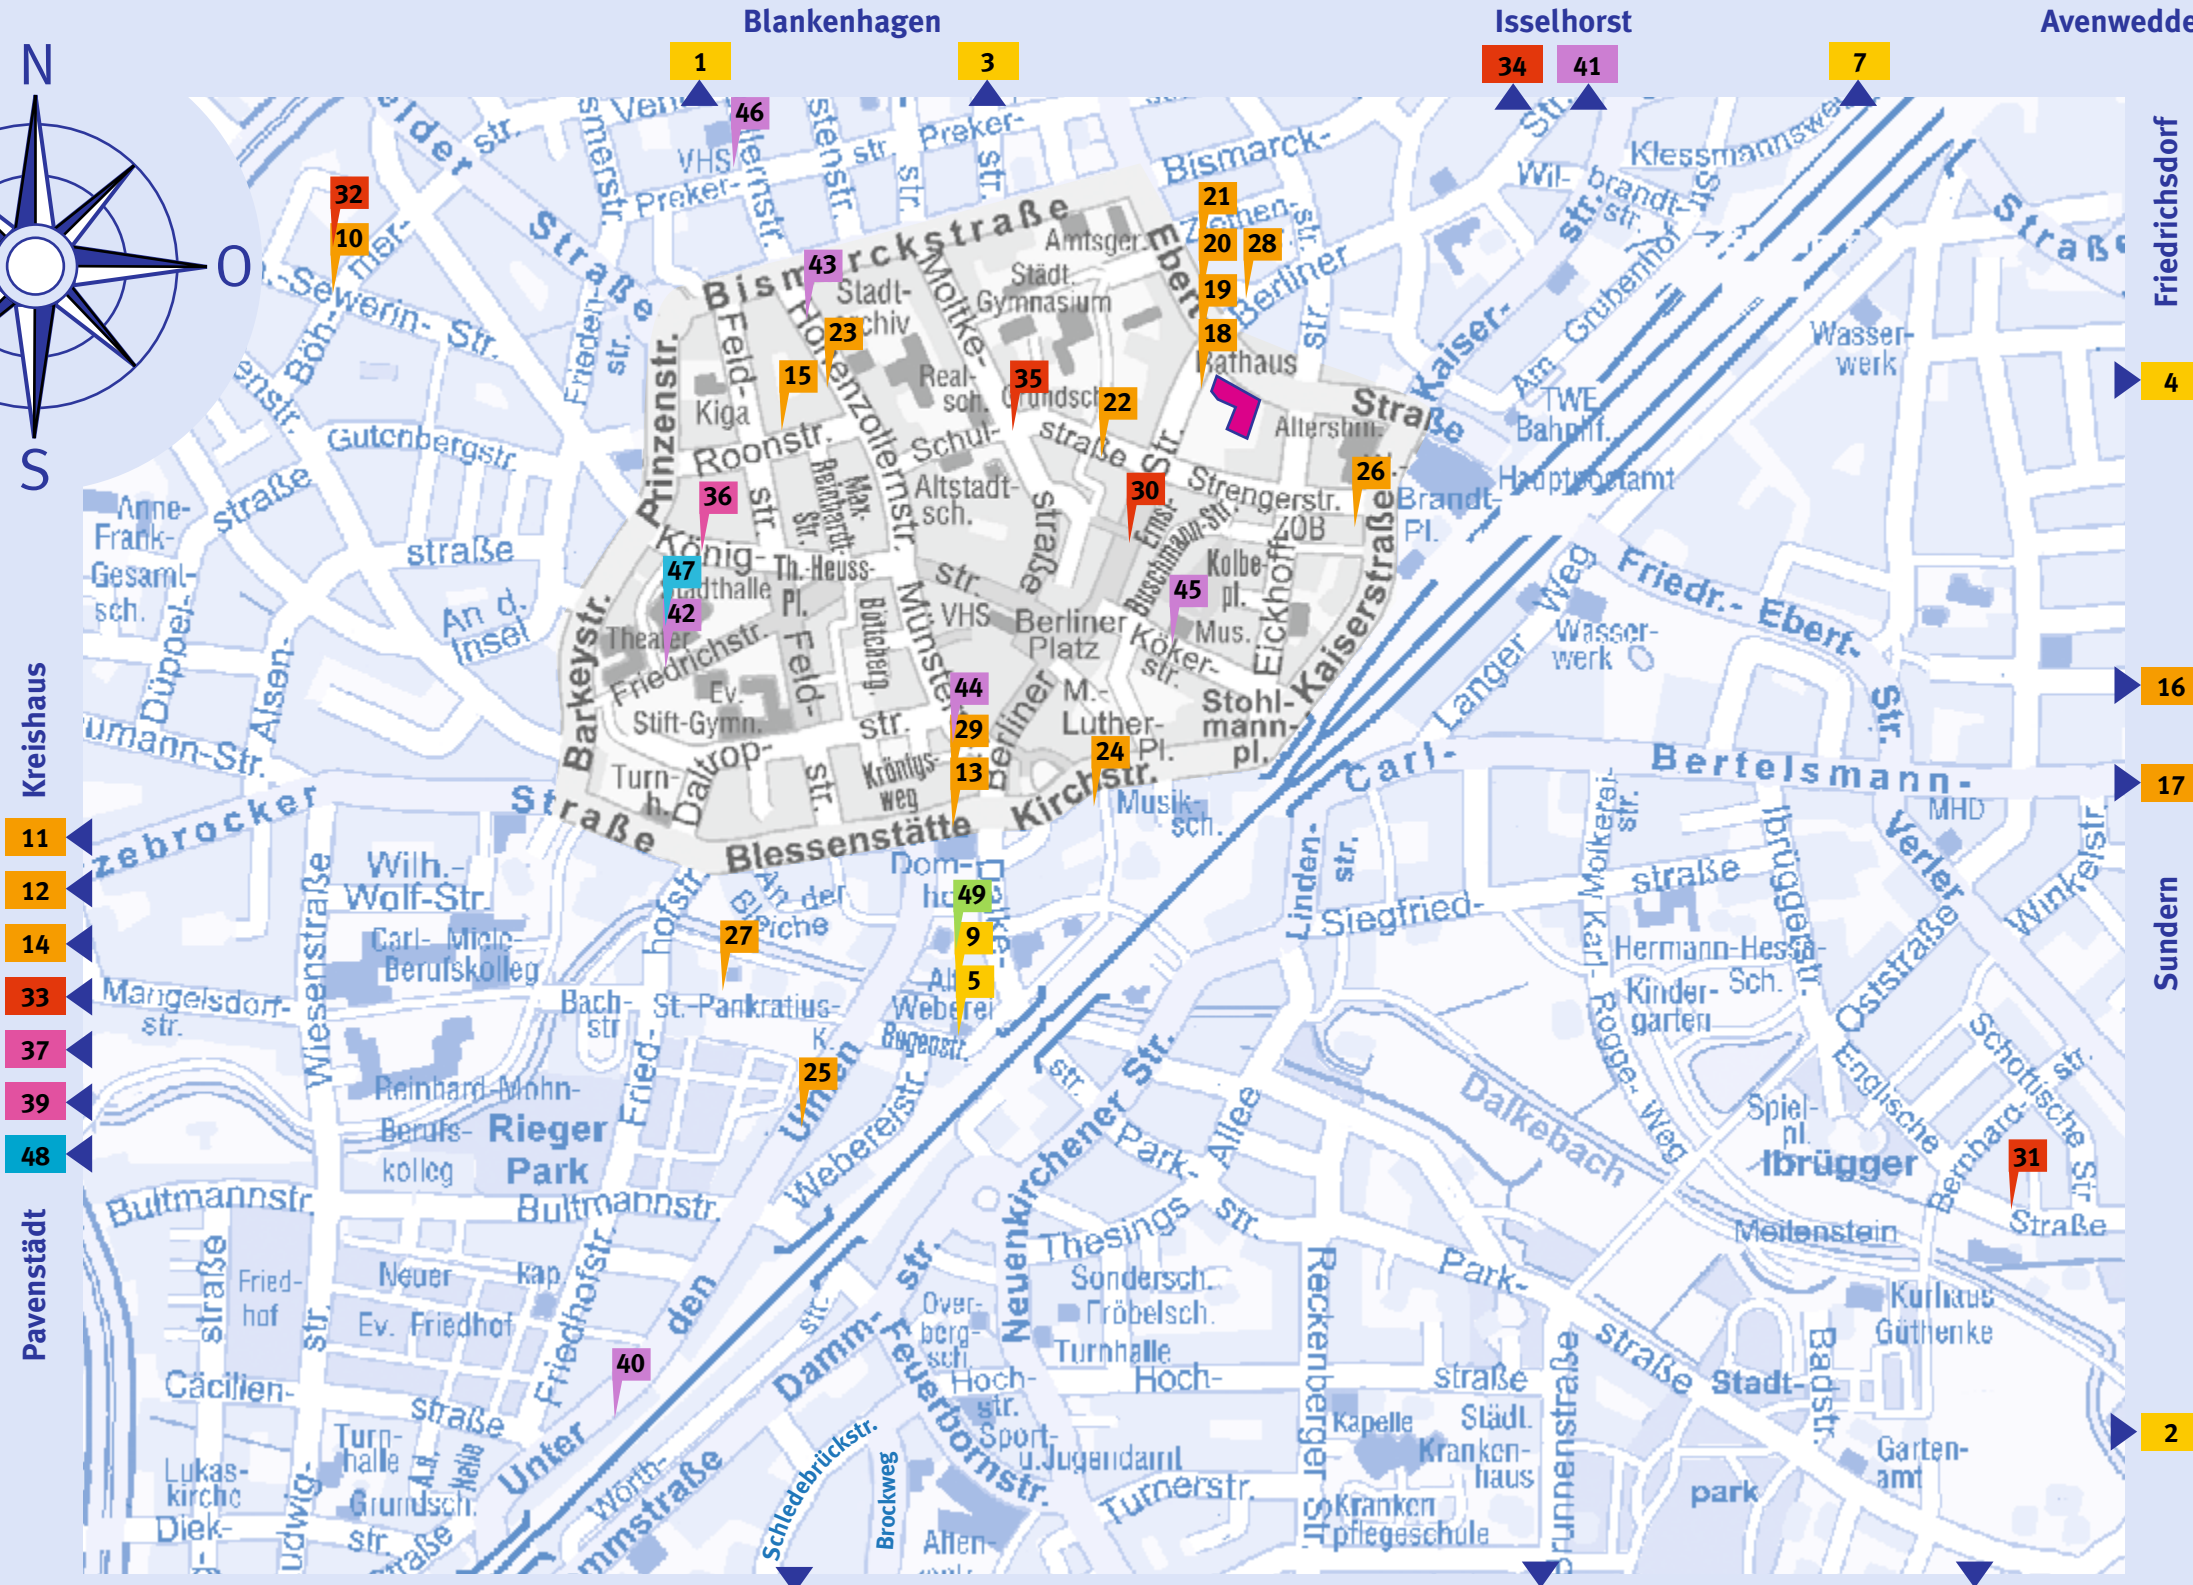

Mädchenstadtplan

Wo ist was in Gütersloh?

Stadtplan mit Infos für Mädchen und junge Frauen!

2. Auflage

Dieser **Mädchenstadtplan**, der hier in der zweiten und aktualisierten Ausgabe vorliegt, beinhaltet Anlaufstellen für Mädchen und junge Frauen in Gütersloh. Insgesamt sind **49 Einrichtungen** in der Innenstadt und in den Stadtteilen genannt und mit **verschiedenen farbigen Symbolen** eingetragten. Darüber hinaus enthält der Stadtplan **wichtige Telefonnummern** und interessante **Internetadressen**. Der **Mädchenstadtplan**, der keinen Anspruch auf Vollständigkeit erhebt, ist ein Projekt des Arbeitskreises Mädchenpädagogik Gütersloh. Alle Angaben sind nach bestem Wissen und Gewissen recherchiert und zusammengestellt. Der Kartenausschnitt des Stadtplans ist auch auf der Internetseite des Arbeitskreises Mädchenpädagogik unter www.maedchen-ak-gt.de zu finden.

Das Kartenmaterial wurde vom Fachbereich Vermessung der Stadt Gütersloh bearbeitet und mit Genehmigung des ADAC-Verlags/Carro Travel Verlags zur Verfügung gestellt. Anregungen und Fragen an: Arbeitskreis Mädchenpädagogik Gütersloh c/o Gleichstellungsstelle für Frau und Mann der Stadt Gütersloh Berliner Straße 70 33330 Gütersloh **wichtige Telefonnummern** und interessante **Internetadressen**. Gütersloh, Dezember 2010

▶ Diese Stelle ist ohne Fähnchen auf dem Plan, sie liegt in der angegebenen Richtung von der Innenstadt entfernt.

- TREFFS
1-9
- BERATUNGSTELLEN
10-29
- HILFEN BEI PROBLEMEN UND
GEWALTERFAHRUNGEN
30-35
- AUSBILDUNG UND BERUF
36-41
- KULTUR & (WEITER-) BILDUNG
42-46
- SPORT
47-48
- POLITISCHE INTERESSEN-
VERTRETUNG UND MITWIRKUNG
49